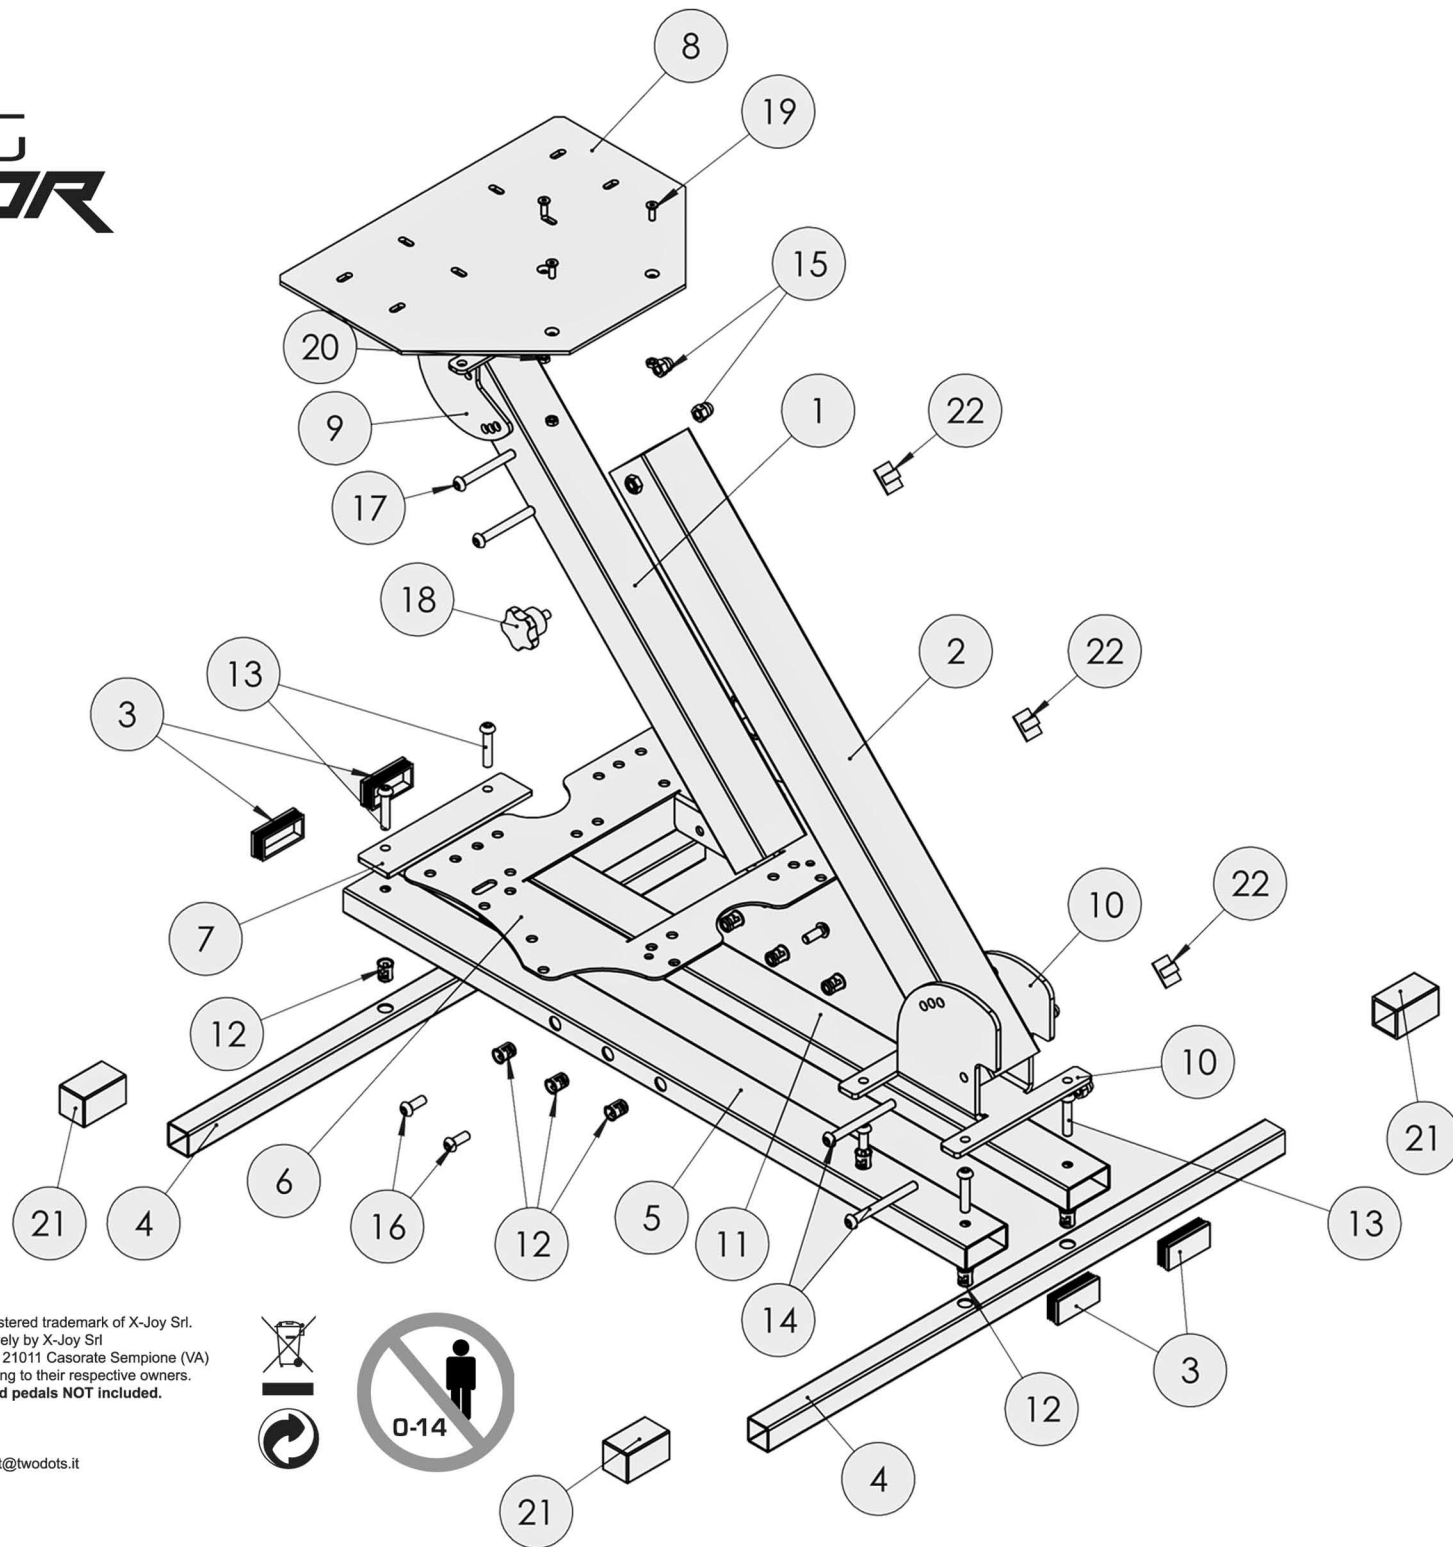

# UNIVERSAL PRO DRIVING SIMULATOR

**Two  
dots**  
www.twodots.it

**MGM**  
GIORGI

**AVVERTENZA  
WARNING**

Il prodotto deve essere aperto/chiuso nonchè trasportato in presenza di adulto. Il supporto è stato progettato per essere impiegato con giochi elettronici di guida: un impiego differente potrebbe essere pericoloso.  
*Assembly or closing assembly must be effectuated under adult's supervision. The stand is design to be used with driving station games: any other use can be dangerous.*